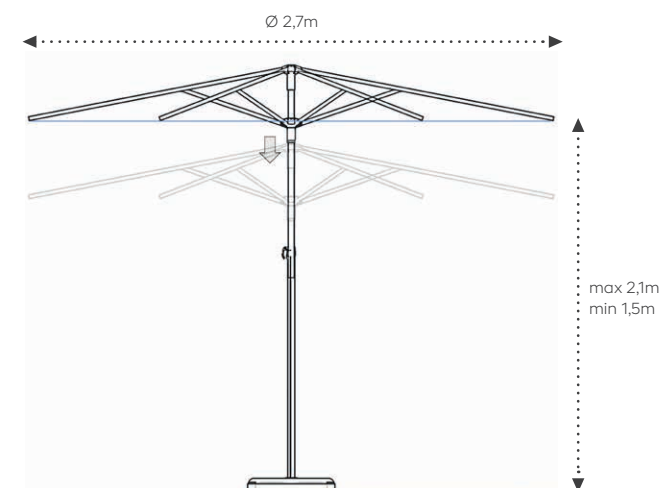

vrijstaande parasol

PROSTOR P2

De Prostor P2 parasol is de perfecte keuze voor iedereen die op zoek is naar een tijdloos en eigentijds ontwerp. Door zijn lichte gewicht is hij gemakkelijk te gebruiken en te verplaatsen, waardoor hij ideaal is voor gebruik op uw terras en in uw tuin. Of u nu op zoek bent naar een stijlvolle toevoeging aan uw buitenruimte of een functionele oplossing voor schaduw, de Prostor P2 is de perfecte allrounder.

PROSTOR P2

AFMETINGEN

KLEUREN FRAME EN PAAL

GEANODISEERD ALUMINIUM

DOEKKLEUREN

STANDAARD ASSORTIMENT

olefin 100% in de massa geveerd

gewicht 190g/m²

45 x 45 cm
betonnen voet met
telescopische paal